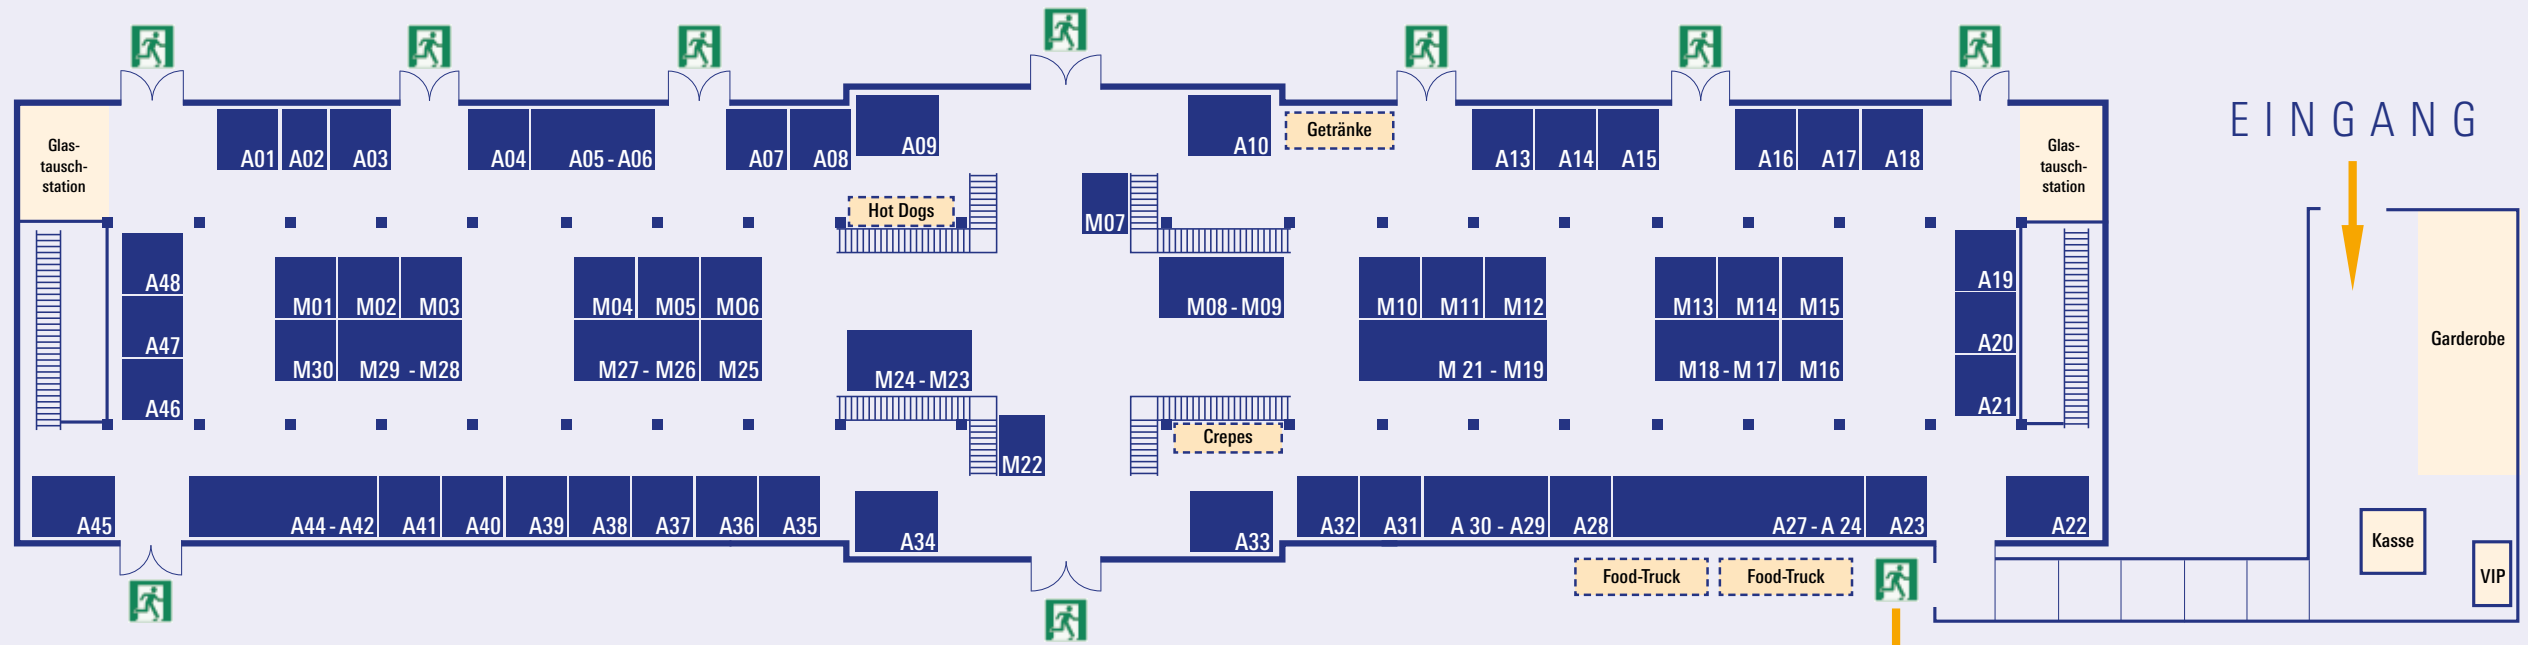

FISCHAUKTIONSHALLE – ERDGESCHOSS

Anleger Tasting-Schiff