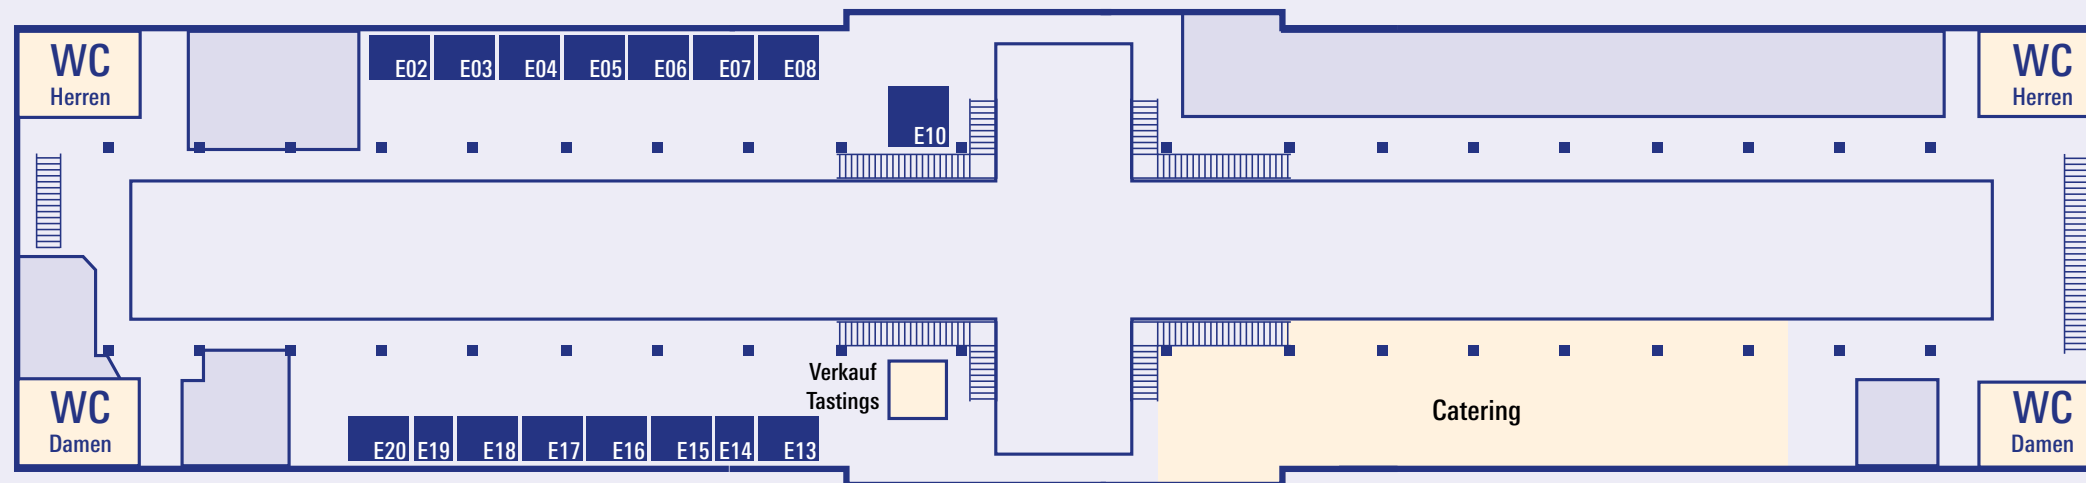

**Ausstellerverzeichnis
und Hallenplan**

www.hanse-spirit.de

Aussteller von A – Z

1423 ApS	M04
Abonauten	A22
Alba Import	A34
Anam na h-Alba	A36
ARCUS	M11
ATF	M16
Beam Suntory	A24-A27
Belmont Fruits	A14
BORCO-MARKEN-IMPORT	A42-A44
Bremer Spirituosen Contor	A01
Brennerei Habel	M07
Brennerei Thomas Sippel	E08
Campari	M17-M18
Christiansens Liköre	A28
Der Whiskybotschafter	A41
DIAGEO	M28-M29
Diversa Spezialitäten	M19-M21
DTS+W	M13
El Mezcalier	E14
Elch-Whisky	E13
Fancy Food & Lifestyle	E17
Ferrand Deutschland	A09
Flickenschildt Whizita	A05-A06
Ginneslust	M02
Ginthusiast	A47
Hafenkorn	E19
HANSE MALT & HANSE SPIRIT	E11
Heinr. von Have	M06
Heinz Hein Weinhandel	M14
Hinricus Noyte	A29-A30
Kammer-Kirsch	M22-M24
Knut Hansen Gin	A19
Krawallkorn	E20
Langatun Distillery	E07
Lantenhammer	M01
LUV & LEE	E02
Mackmyra	M12

FISCHAUKTIONSHALLE – ERDGESCHOSS

Anleger Tasting-Schiff

FISCHAUKTIONSHALLE – GALERIEGESCHOSS