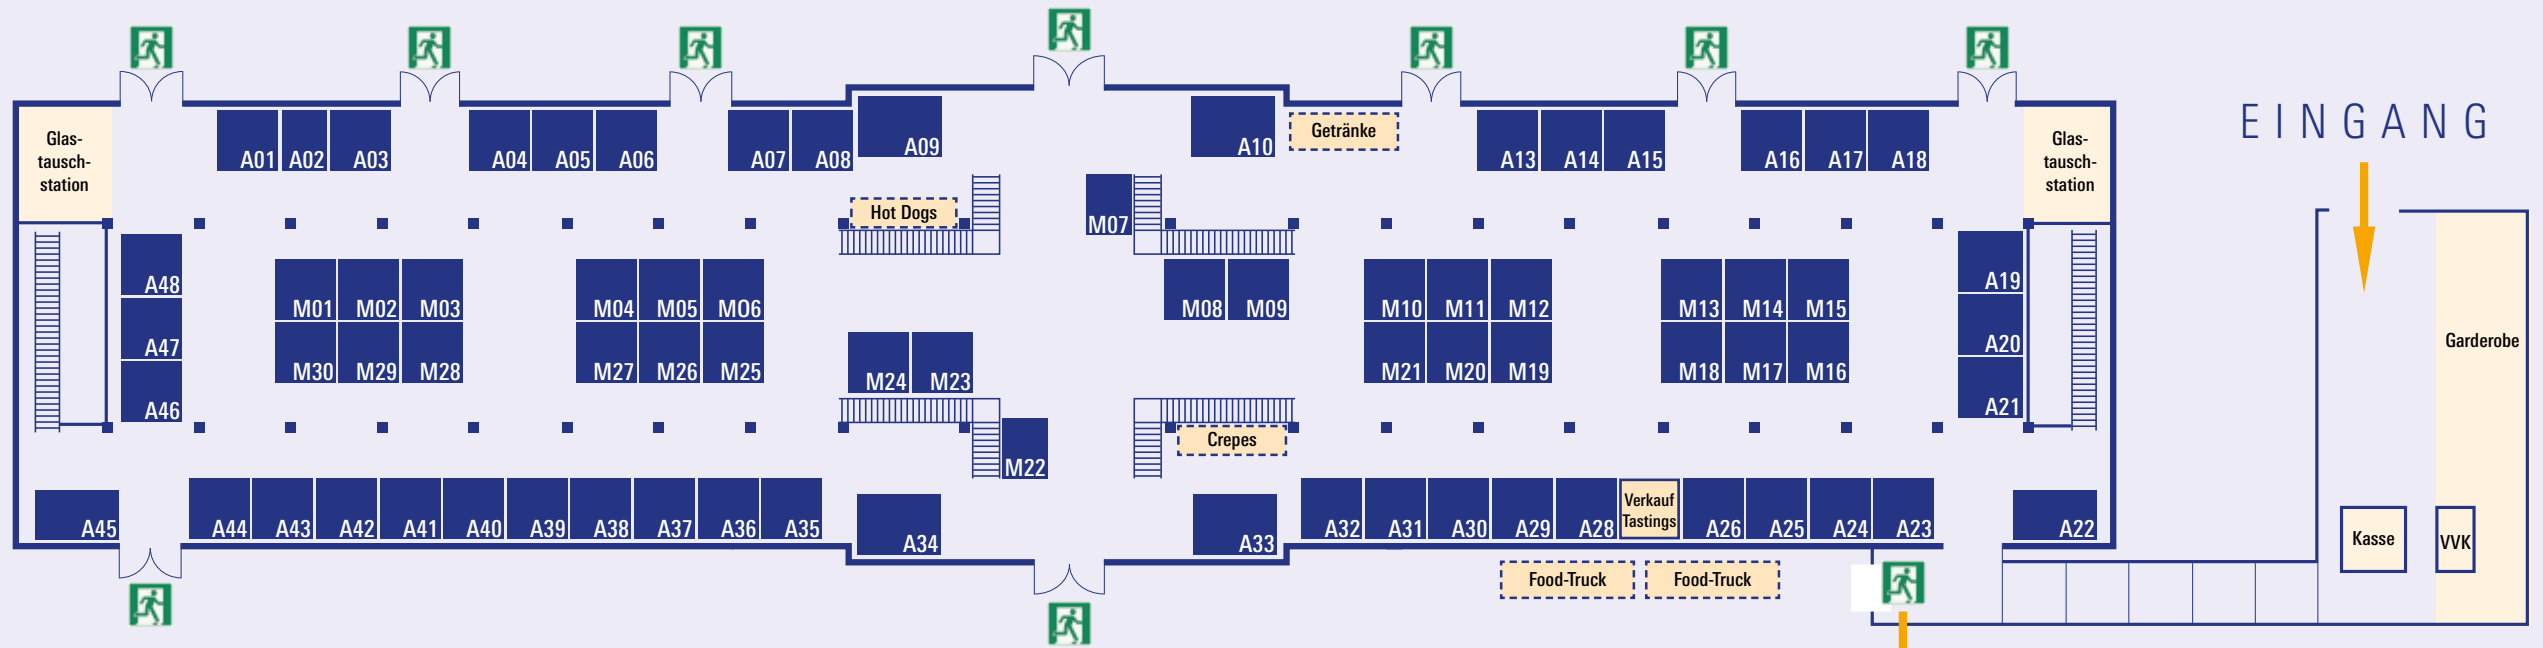

FISCHAUKTIONSHALLE – ERDGESCHOSS

Anleger Tasting-Schiff