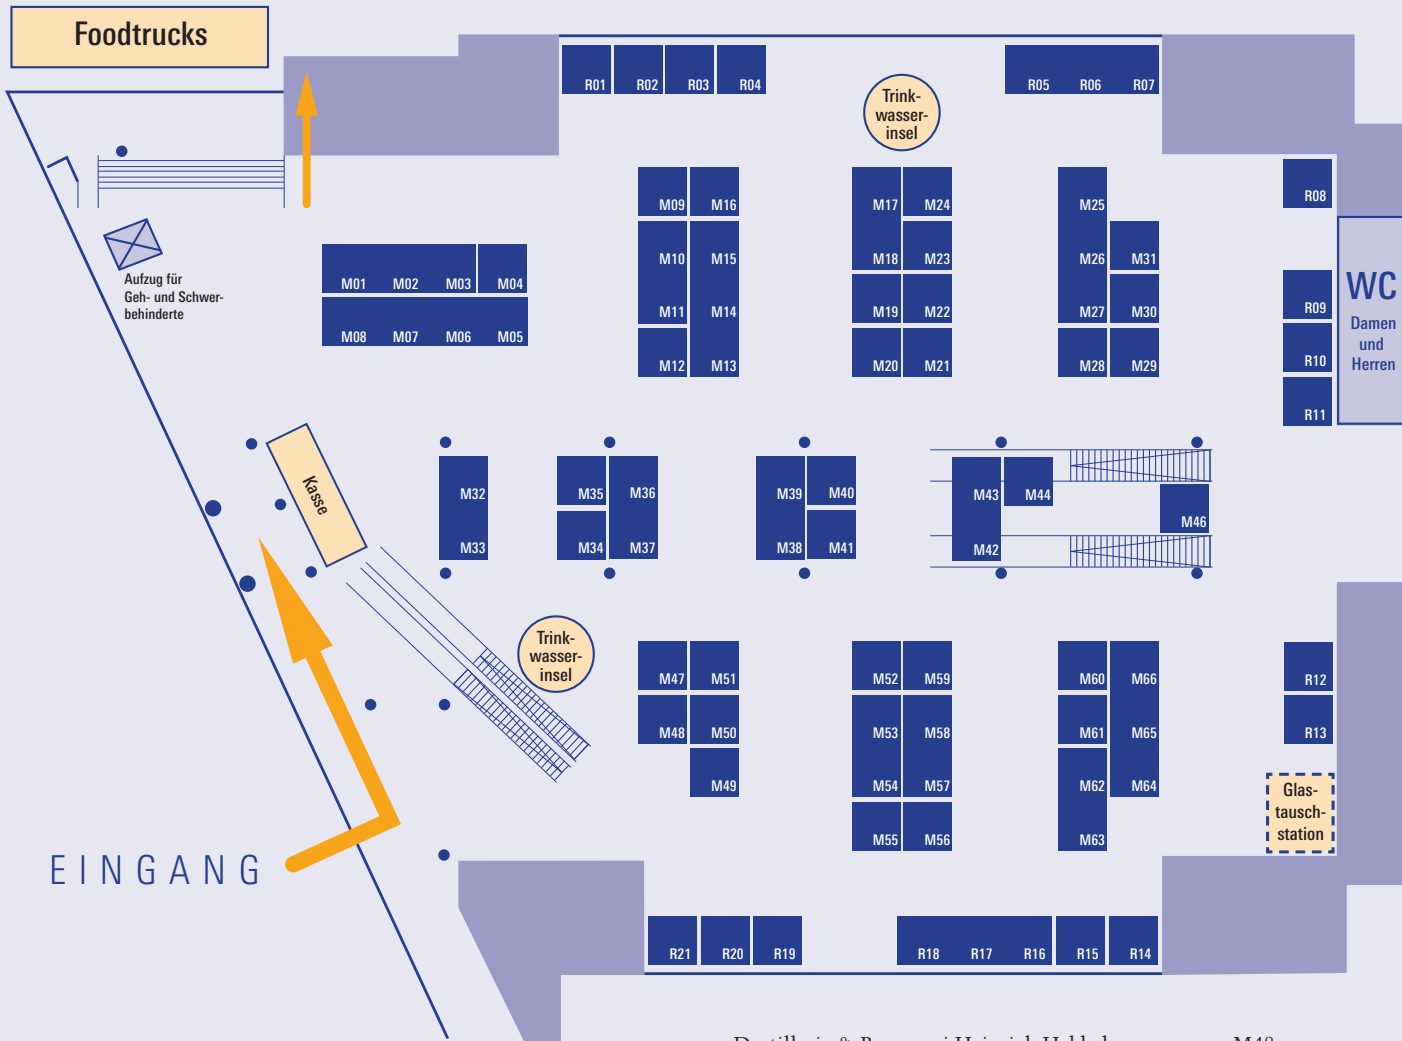

HALLE B1 – ERDGESCHOSS

Flickenschild / Whizita.....	R16-R18
Hardenberg-Wilthen AG.....	M51
Heinr. von Have	R19
Hinricus Noyte.....	R09
Kirsch Import e.K.	M46
Kirsch Import e.K.	M50
Langatun & Seven Seals.....	R11
Lifestyle Drinks.....	M41
Liquorland Cooperation.....	M57 -M58
Whyte & Mackay Ltd.....	M32-M33
Mack & Schühle AG.....	M20
Mackmyra Deutschland GmbH.....	M04
Henkel Freixenet.....	R12-R13
MARUSSIA Beverages Germany GmbH	M36-M37
Njord Gin A/S	M24
NORK GmbH & Co. KG	M30
Pernod Ricard	R05-R07
Perola GmbH.....	M35
Prineus GmbH.....	M10-M11
Romantik Hotel Reichshof.....	M52
Sankt Pauli Spirituosen GmbH.....	M23
Sauerländer Edelbrand GmbH.....	M09
SAUERLAND DISTILLERS GMBH.....	R03
Scheibel Whisky Mühle Emil Scheibel Schwarzwald-Brennerei GmbH.....	M61
Schlumberger Vertriebsgesellschaft mbH & Co. KG ...	M62-M63
Sierra-Madre GmbH.....	R21
SKIN GIN GmbH	R04
SLYRS Destillerie GmbH & Co.KG	M59
Spirit of Rum	M29
Spirit Venture GmbH Fatfriz	M55
SSG Trading GmbH	M17-M18
St. Kilian Distillers GmbH.....	M49
Störtebeker Braumanufaktur GmbH.....	R20
SUCOs DO BRASIL-Productos Latino GmbH.....	M16
THY WHISKY	M22
van Nes Ziegler & Maasch GbR / Ginneslust.....	M34
Wein Wolf.....	M64-M66
Whisky Jason.....	R02
Whisky Warehouse No. 8	R01
Whiskyburg.de.....	M31
WHISKY-EXPERIENCE	R15
Wisdom Express GmbH.....	M21

HALLE B1 – OBERGESCHOSS

Aussteller von A – Z

Aromas of Mexico GmbH	C28
ALDER RUM	A26
Alsterbrand GmbH	A05
Catawiki B.V.	C32
Charles Hosie GmbH	A21
Dominicoeur	A22
Gansloser Destille	C25
Gebrüder Pauli GmbH	C09
Jack Wiebers Whisky World / Formel Lau Whisky Racing	C38
Jos. Rosche GmbH & Co. KG	A04
Legendary liquids	C29
Schraml – Die Steinwald-Brennerei e.K.	C30
SMWS Germany	C31
T.Sonthei Rum	A20
VIEHWEG SPEZIALITÄTEN	A02