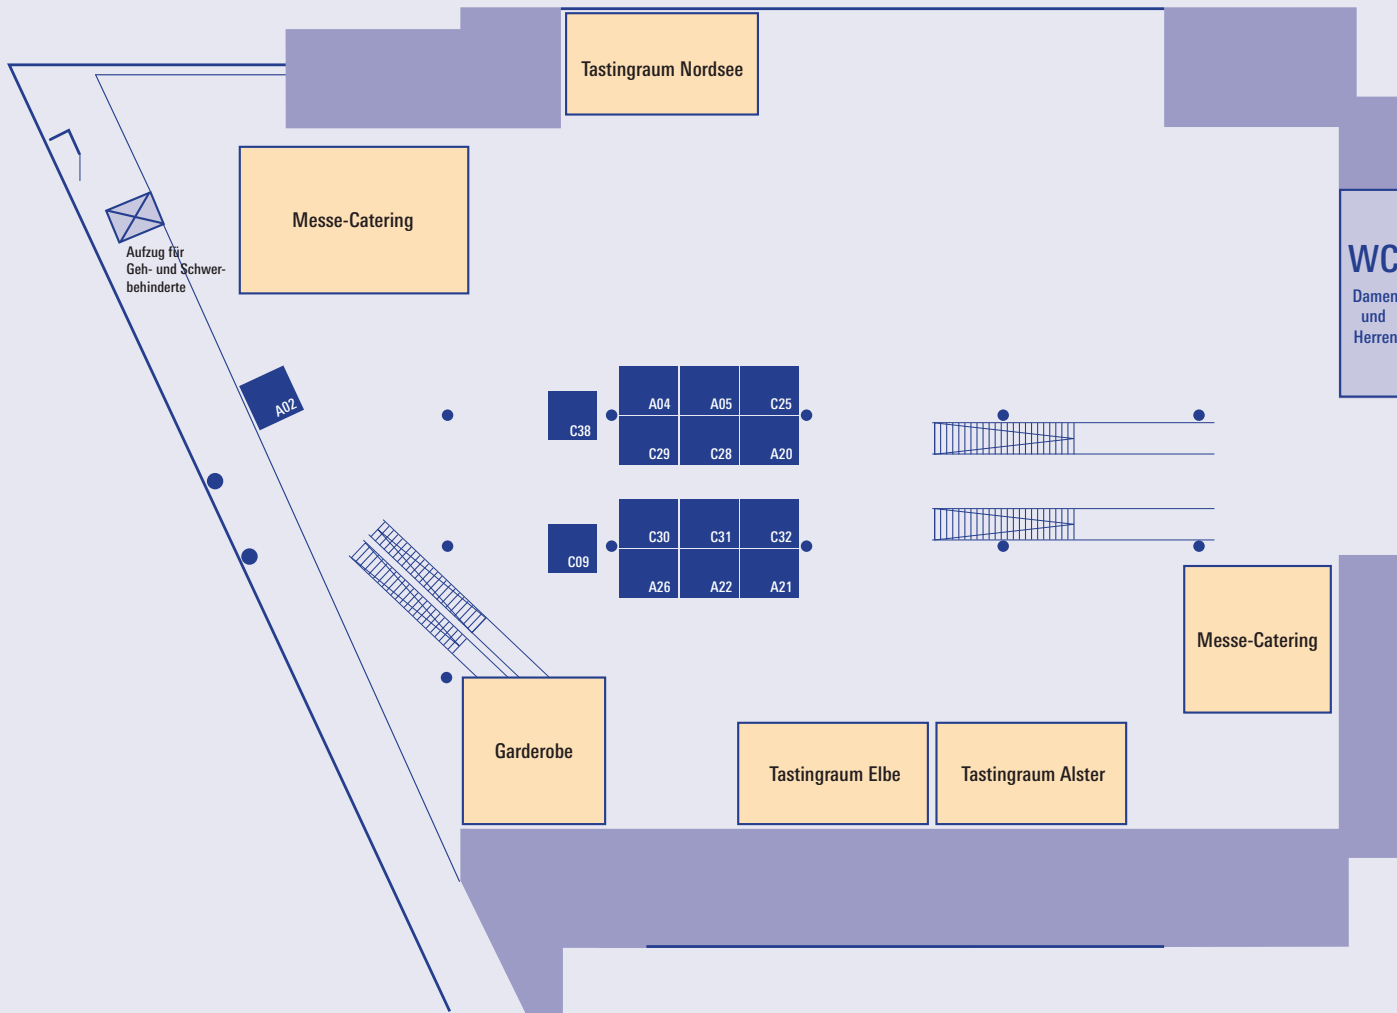

HALLE B1 – OBERGESCHOSS

Aussteller von A – Z

Aromas of Mexico GmbH	C28
ALDER RUM	A26
Alsterbrand GmbH	A05
Catawiki B.V.	C32
Charles Hosie GmbH	A21
Dominicoeur	A22
Gansloser Destille	C25
Gebrüder Pauli GmbH	C09
Jack Wiebers Whisky World / Formel Lau Whisky Racing	C38
Jos. Rosche GmbH & Co. KG	A04
Legendary liquids	C29
Schraml – Die Steinwald-Brennerei e.K.	C30
SMWS Germany	C31
T.Sonthei Rum	A20
VIEHWEG SPEZIALITÄTEN	A02

HANSE **SPIRIT**

Explore the liquid life

Wenn Sie mehr über die Aussteller, deren
Marken und Abfüllungen wissen wollen,
folgen Sie gern diesem Link:

<https://www.hanse-spirit.de/aussteller/>